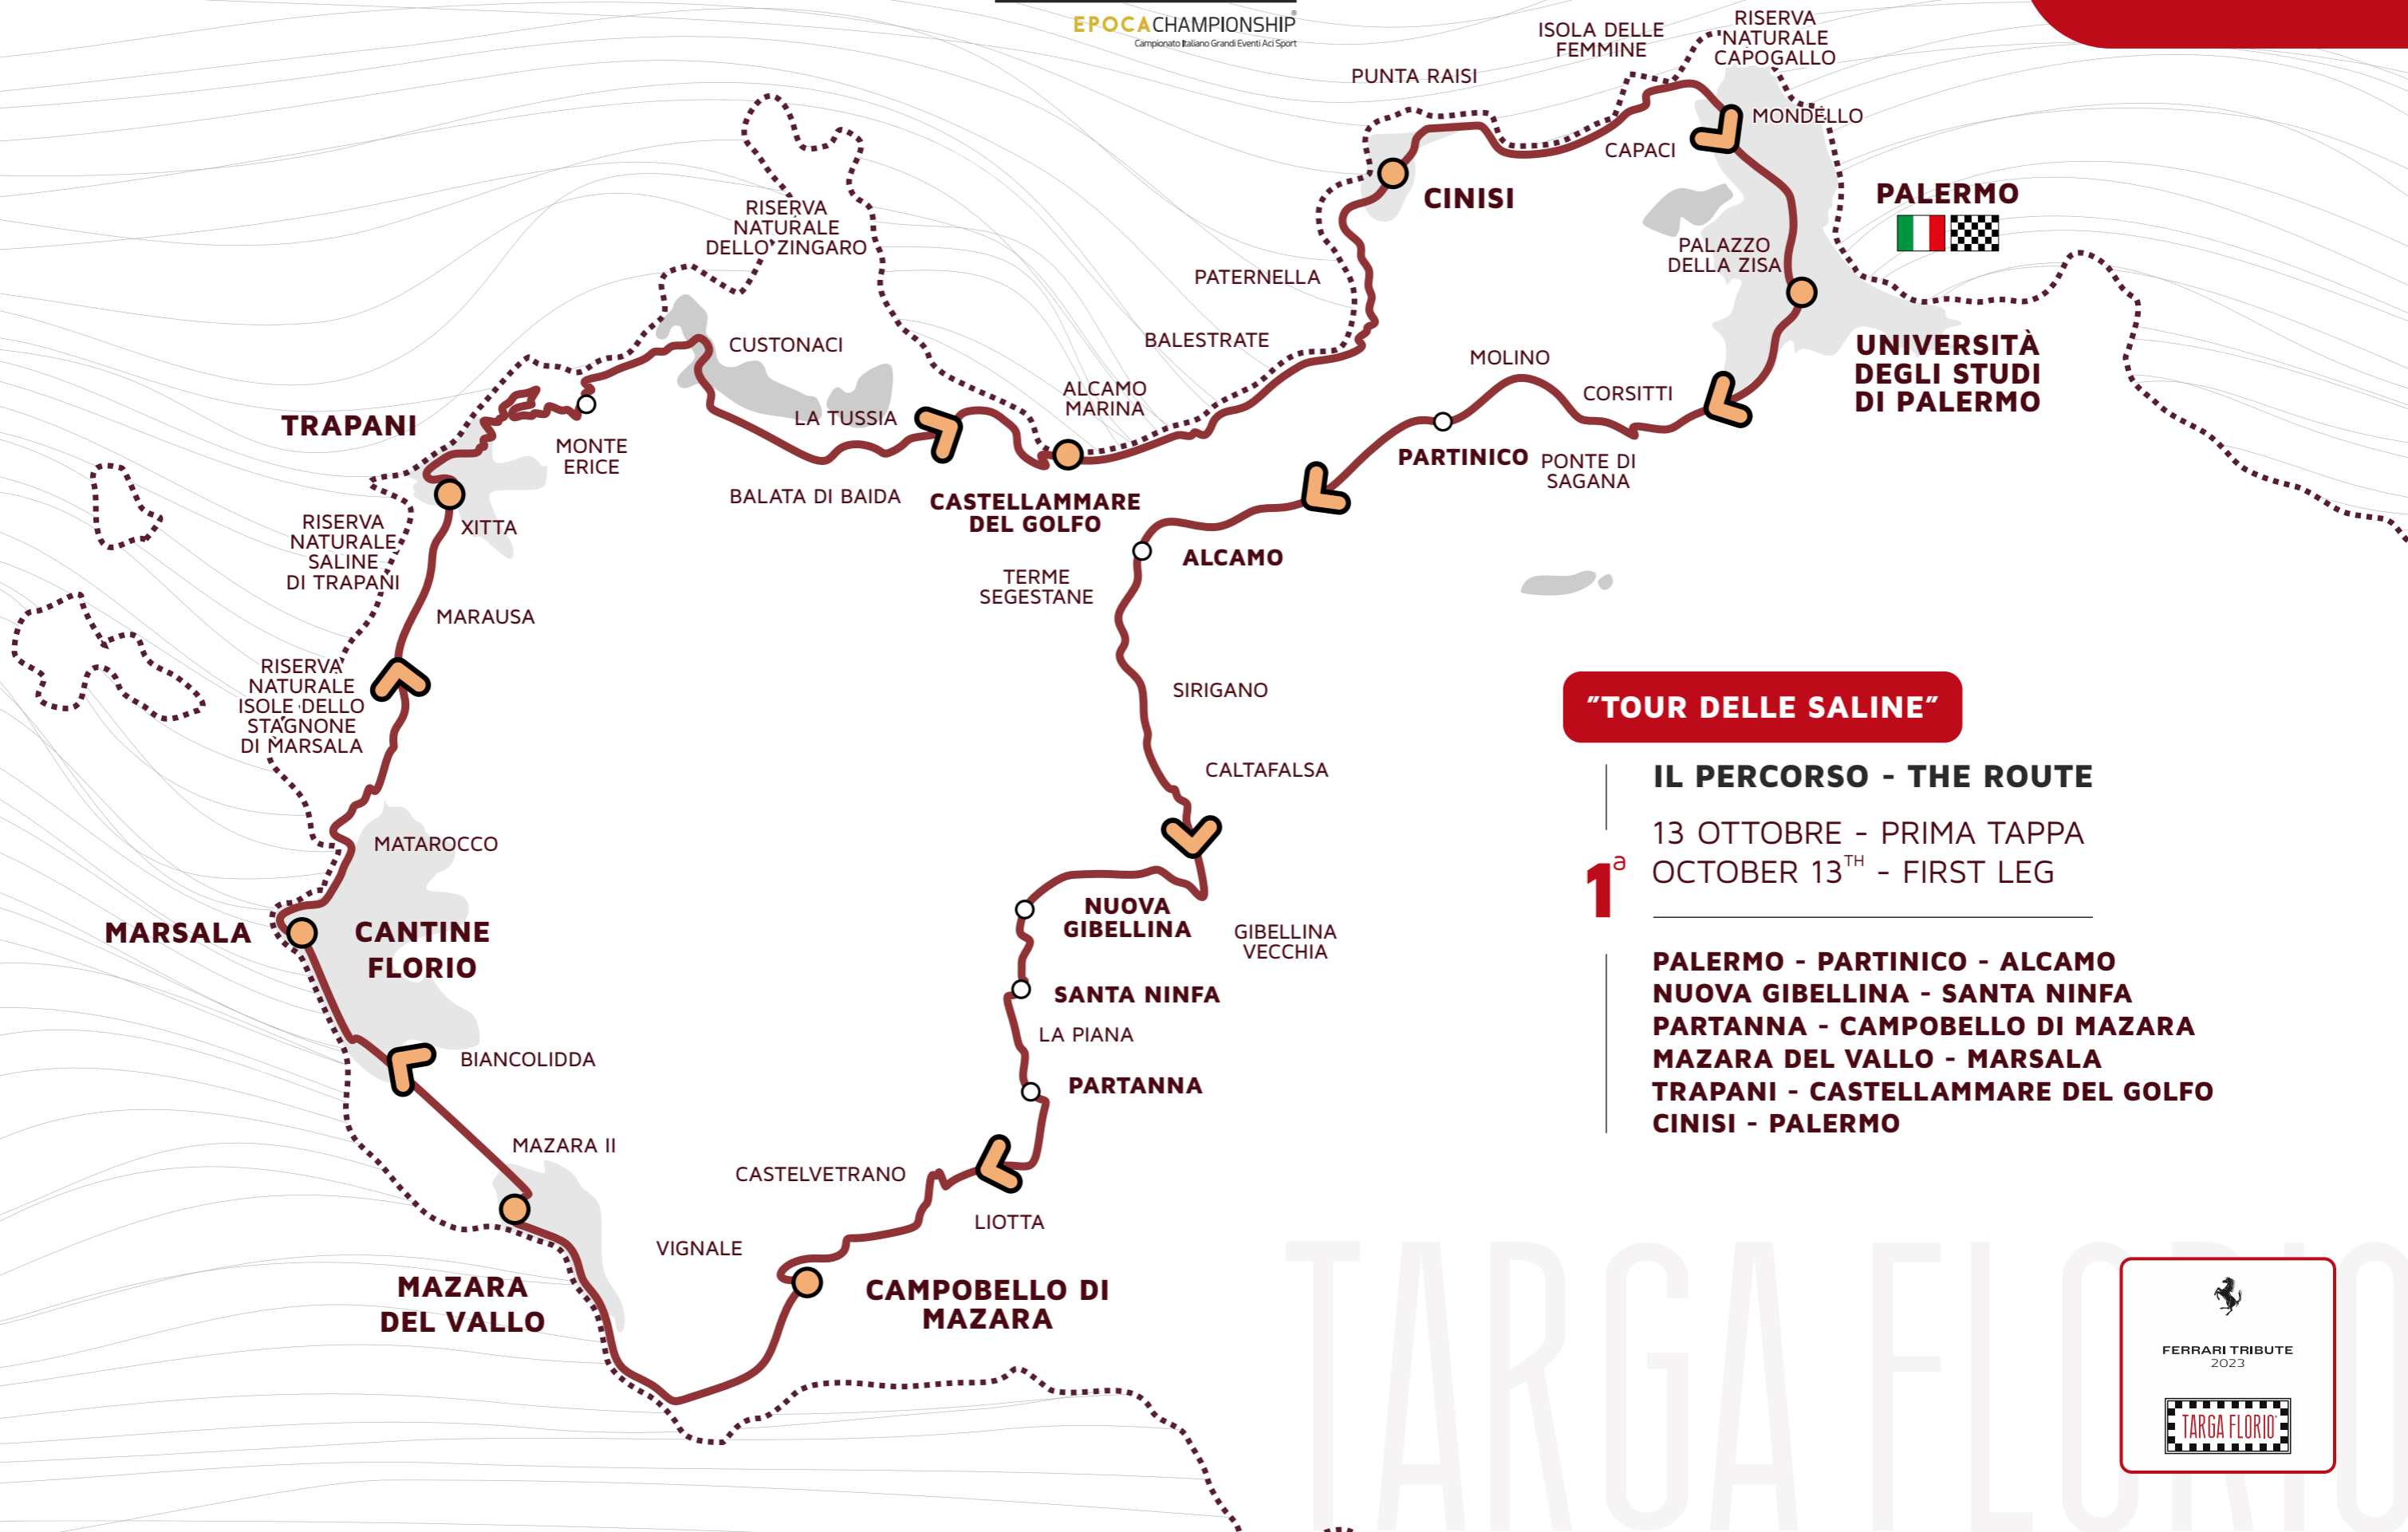

"TOUR DELLE SALINE"

IL PERCORSO - THE ROUTE

13 OTTOBRE - PRIMA TAPPA
 OCTOBER 13TH - FIRST LEG

PALERMO - PARTINICO - ALCAMO
NUOVA GIBELLINA - SANTA NINFA
PARTANNA - CAMPOBELLO DI MAZARA
MAZARA DEL VALLO - MARSALA
TRAPANI - CASTELLAMMARE DEL GOLFO
CINISI - PALERMO

"CIRCUITO DELLE MADONIE"

IL PERCORSO - THE ROUTE

14 OTTOBRE - SECONDA TAPPA
 OCTOBER 14TH - SECOND LEG

PALERMO - CIRCUITO DELLE MADONIE
TERMINI IMERESE - PALERMO

ITALIA > SICILIA

13

OTTOBRE
OCTOBER 2023
PALERMO

EPOCA CHAMPIONSHIP
Campionato Italiano Grandi Eventi Acì Sport

"TOUR DELLE SALINE"

IL PERCORSO - THE ROUTE

13 OTTOBRE - PRIMA TAPPA
OCTOBER 13TH - FIRST LEG

1^a

**PALERMO - PARTINICO - ALCAMO
NUOVA GIBELLINA - SANTA NINFA
PARTANNA - CAMPOBELLO DI MAZARA
MAZARA DEL VALLO - MARSALA
TRAPANI - CASTELLAMMARE DEL GOLFO
CINISI - PALERMO**

TARGA FLORIO

14

OTTOBRE
OCTOBER 2023
PALERMO

"CIRCUITO DELLE MADONIE"

IL PERCORSO - THE ROUTE

14 OTTOBRE - SECONDA TAPPA
OCTOBER 14TH - SECOND LEG

2^a

**PALERMO - CIRCUITO DELLE MADONIE
TERMINI IMERESE - PALERMO**